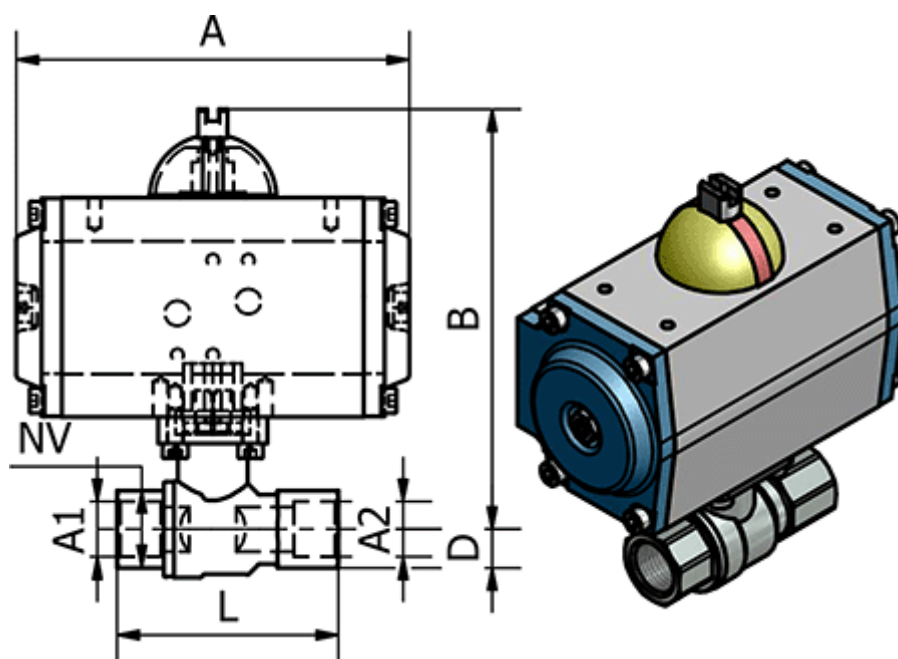

Varenummer: 586350311
Beskrivelse: Kuglehane 350.311, G 3/4" - G 3/4"
Gevind/Gevind

Mål

A	= 133
B	= 145
D	= 20
L	= 80
Max. Arbejdstryk	= 40 bar
NV	= 32
Tilslutning A1	= G 3/4"
Tilslutning A2	= G 3/4"